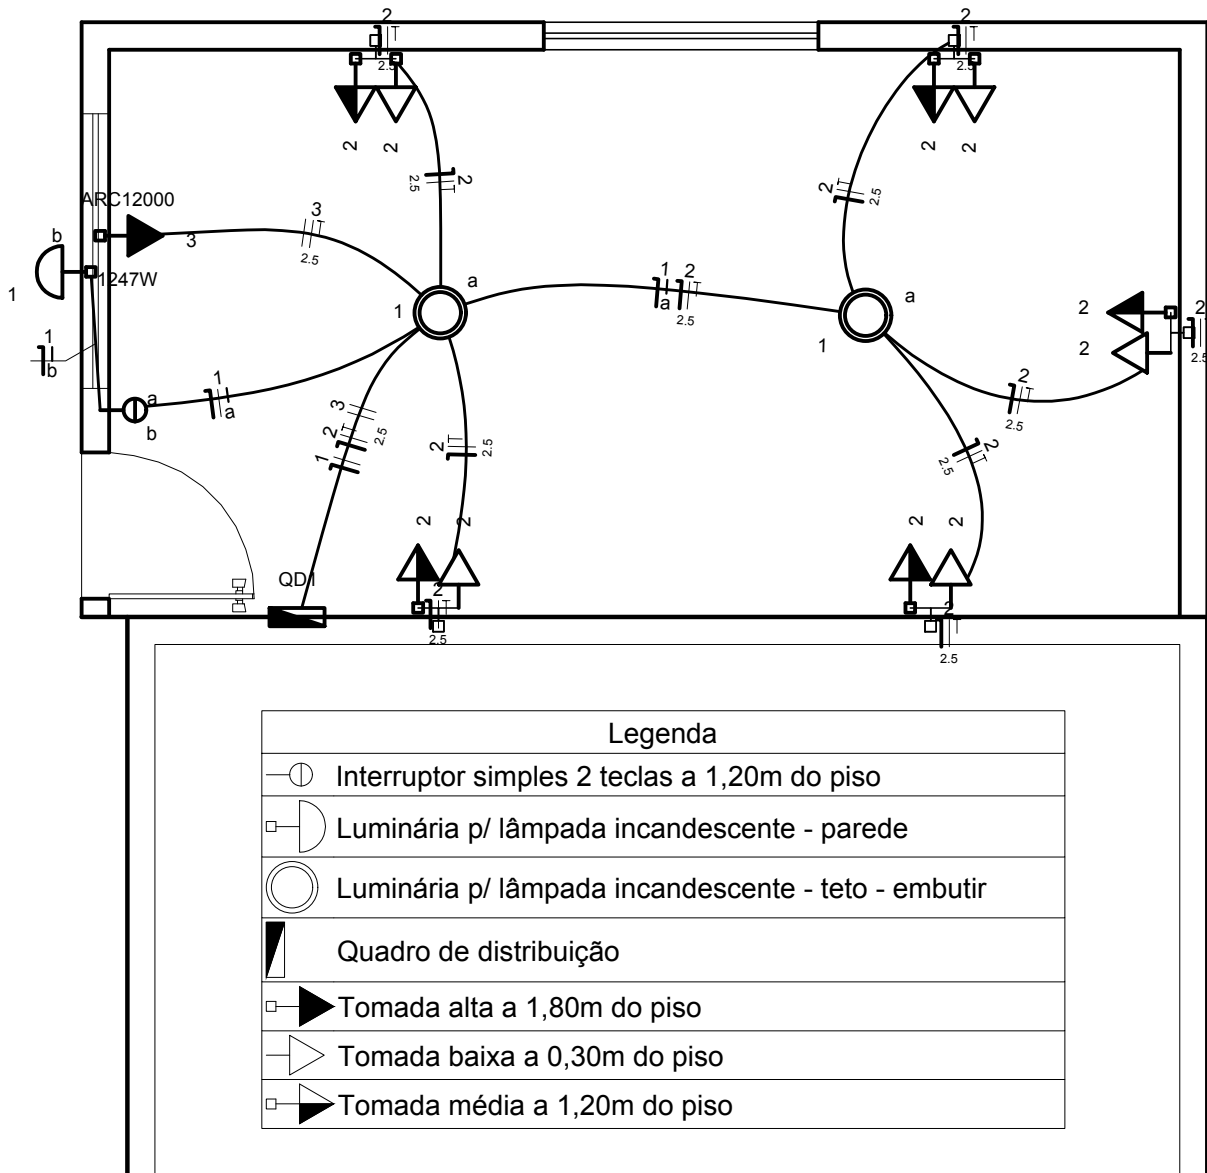

# CROQUI DO PROJETO ELÉTRICO

## Legenda

	Interruptor simples 2 teclas a 1,20m do piso
	Luminária p/ lâmpada incandescente - parede
	Luminária p/ lâmpada incandescente - teto - embutir
	Quadro de distribuição
	Tomada alta a 1,80m do piso
	Tomada baixa a 0,30m do piso
	Tomada média a 1,20m do piso